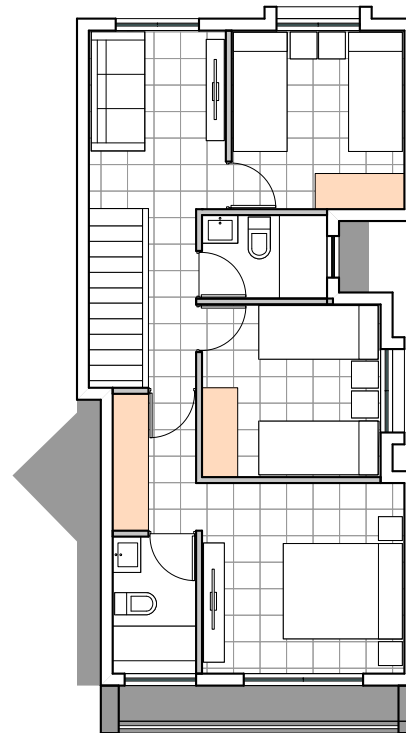

**HARAS**  
POLO DE MACHALÍ

Casa Tipo A

**118m<sup>2</sup>**

**DISEÑAMOS**  
VANGUARDIA

Primer Piso

Segundo Piso

Primer Piso 49,19m<sup>2</sup>  
 Segundo Piso 59,16m<sup>2</sup>  
 Balcon 2,12m<sup>2</sup>  
 Loggia 7,75m<sup>2</sup>  
 Total 118,22m<sup>2</sup>

## Casa Tipo A 118m<sup>2</sup>

- Amplio terreno
- 3 Dormitorios
- Dormitorio principal en suite
- Sala de estar
- Cocina integrada
- Balcón panorámico
- Loggia exterior conectada
- Estacionamiento