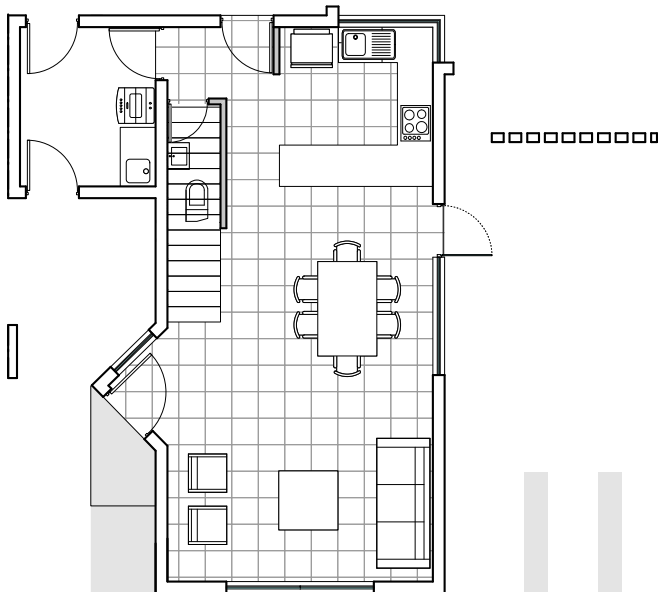

**HARAS**  
POLO DE MACHALÍ

Casa Tipo A

**118m<sup>2</sup>**

**DISEÑAMOS**  
VANGUARDIA

Primer Piso

Segundo Piso

Primer Piso 49,19m<sup>2</sup>  
 Segundo Piso 59,16m<sup>2</sup>  
 Balcon 2,12m<sup>2</sup>  
 Loggia 7,75m<sup>2</sup>  
 Total 118,22m<sup>2</sup>

## Casa Tipo A 118m<sup>2</sup>

- Amplio terreno
- 3 Dormitorios
- Dormitorio principal en suite
- Sala de estar
- Cocina integrada
- Balcón panorámico
- Loggia exterior conectada
- Estacionamiento