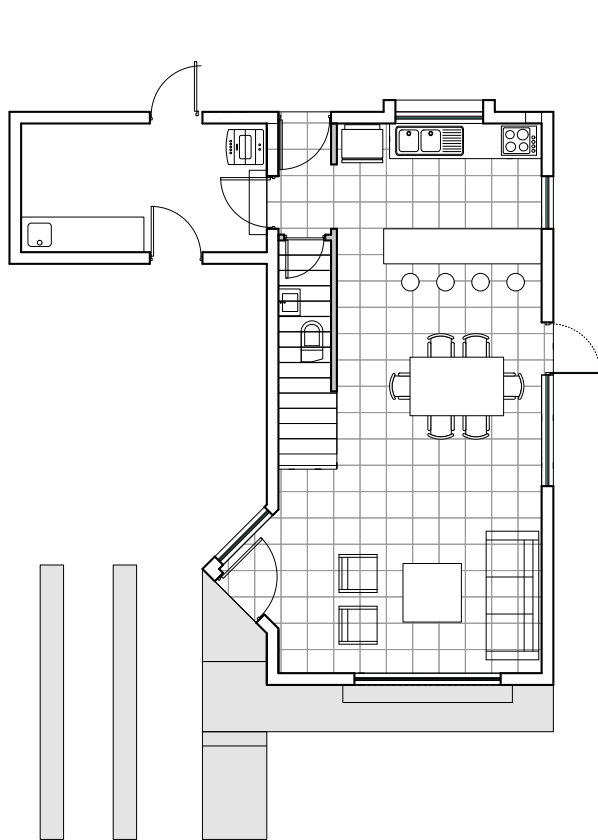

HARAS
POLO DE MACHALI

Casa Tipo B

133m² Aprox.

DISEÑAMOS
VANGUARDIA

Casa Tipo B
133m²

- Amplio terreno
- 3 Dormitorios
- Dormitorio Principal Deluxe
- Walk in Closet
- Sala de estar
- Cocina integrada
- Balcón panorámico
- Loggia exterior conectada
- Estacionamiento

DORMITORIO DELUXE

Primer Piso

Segundo Piso

ESPACIOS MODERNOS

AMPLIOS TERRENOS

BARRIO CONSOLIDADO

Primer Piso 49,23m²
 Segundo Piso 70,39m²
 Balcon 2,03m²
 Loggia 11,12m²
 Total 132,77m²

Un diseño único