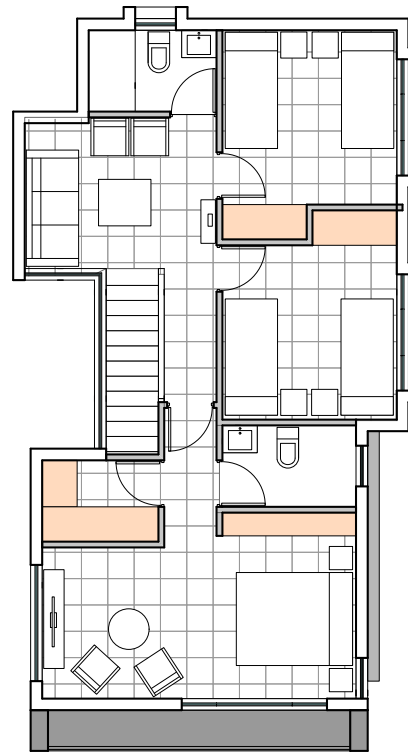

HARAS
POLO DE MACHALI

Casa Tipo B

133m² Aprox.

DISEÑAMOS
VANGUARDIA

Casa Tipo B
133m²

- Amplio terreno
- 3 Dormitorios
- Dormitorio Principal Deluxe
- Walk in Closet
- Sala de estar
- Cocina integrada
- Balcón panorámico
- Loggia exterior conectada
- Estacionamiento

DORMITORIO DELUXE

Primer Piso

Segundo Piso

ESPACIOS MODERNOS

AMPLIOS TERRENOS

BARRIO CONSOLIDADO

Primer Piso 49,23m²
 Segundo Piso 70,39m²
 Balcon 2,03m²
 Loggia 11,12m²
 Total 132,77m²

Un diseño único